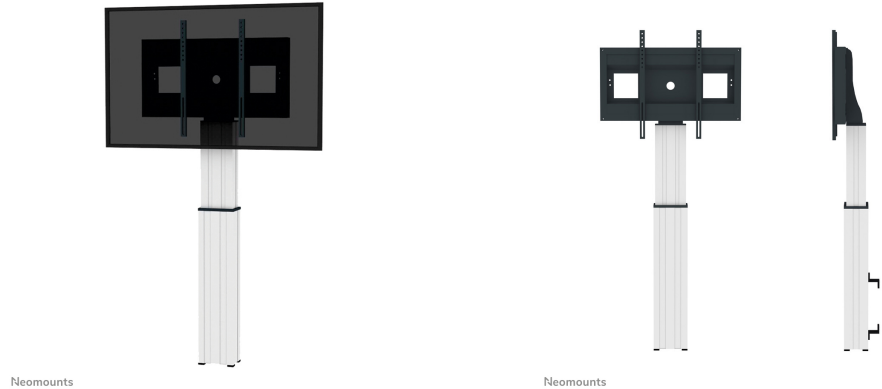

#### FUNCTIONALITEIT

Type	Vlak
Hoogteverstelling	119-169 cm
Breedteverstelling	89 cm
Vergrendelbaar	Vergrendelbaar - Hangslot niet inbegrepen
Verstellingstype	Elektrisch

**Neomounts PLASMA-W2500SILVER is een gemotoriseerde wandsteun voor schermen t/m 100".**

Met de Neomounts PLASMA-W2500SILVER plaatst u een groot formaat scherm op de vloer in bijvoorbeeld uw bedrijfsentree, klaslokaal, boardroom of presentatieruimte.

De gemotoriseerde elektrische vloerlift dient aan de muur verankerd te worden door meegeleverde wandsteunen (7 cm afstand). De PLASMA-W2500SILVER is zeer eenvoudig in hoogte verstelbaar door middel van een afstandsbediening. De stand is perfect af te stellen door de vier verstelbare pootjes onder de centrale kolom. Dit model met een hoogteverstelling van 50 cm wordt geleverd in een RAL 9006 kleur en is de beste keus indien u een groot formaat flatscreen eenvoudig automatisch in hoogte wilt verstellen.

De PLASMA-W2500SILVER is geschikt voor schermen van 42" t/m 100" en heeft een draagvermogen van 150 kg. De steun is geschikt voor schermen met een VESA gatenpatroon van 200x200 t/m 800x600 mm. De afstand van de vloer tot midden scherm is variabel te verstellen van 119 tot 169 cm. Achter het scherm is een 6 cm diepe ruimte beschikbaar voor bijvoorbeeld een media-speler.